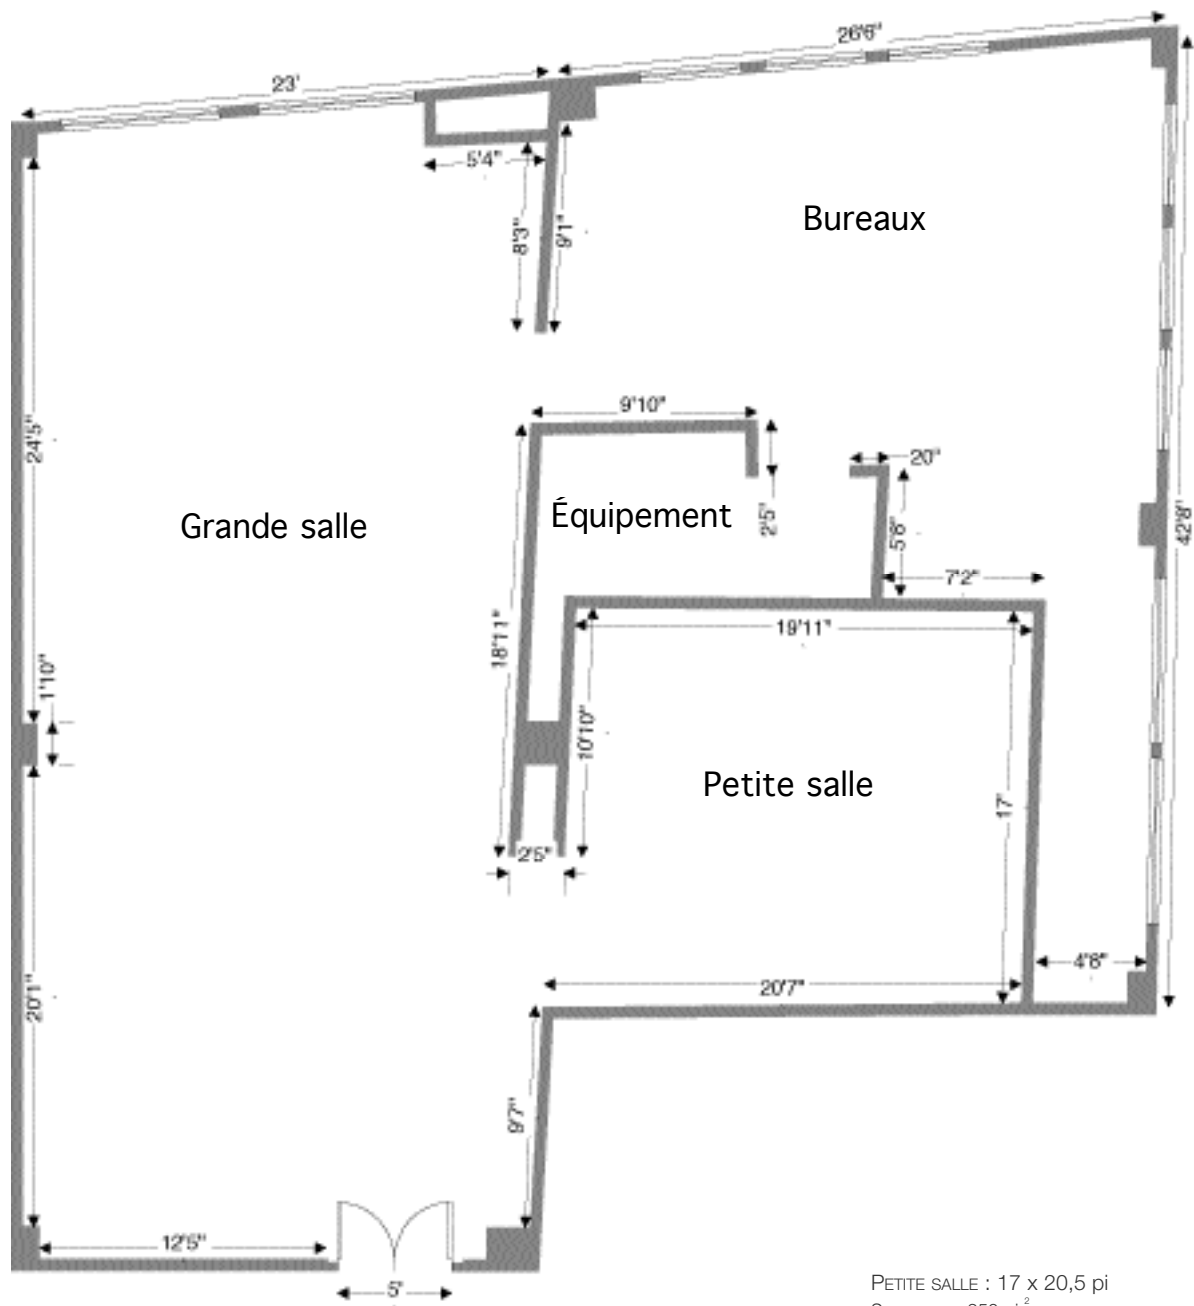

Plan B-312

372, rue Ste-Catherine Ouest—Espace 403—Montréal (Québec)
—H3B 1A2—(514) 874 9423—www.galerieb312.ca—
info@galerieb312.ca—
Ouverte mardi au samedi de 12h à 17h

PETITE SALLE : 17 x 20,5 pi
SUPERFICIE : 350 pi²

GRANDE SALLE : 22,5 x 49 pi
SUPERFICIE : 1102 pi²

Hauteur : 9 pi 11 po
Plancher de béton peint