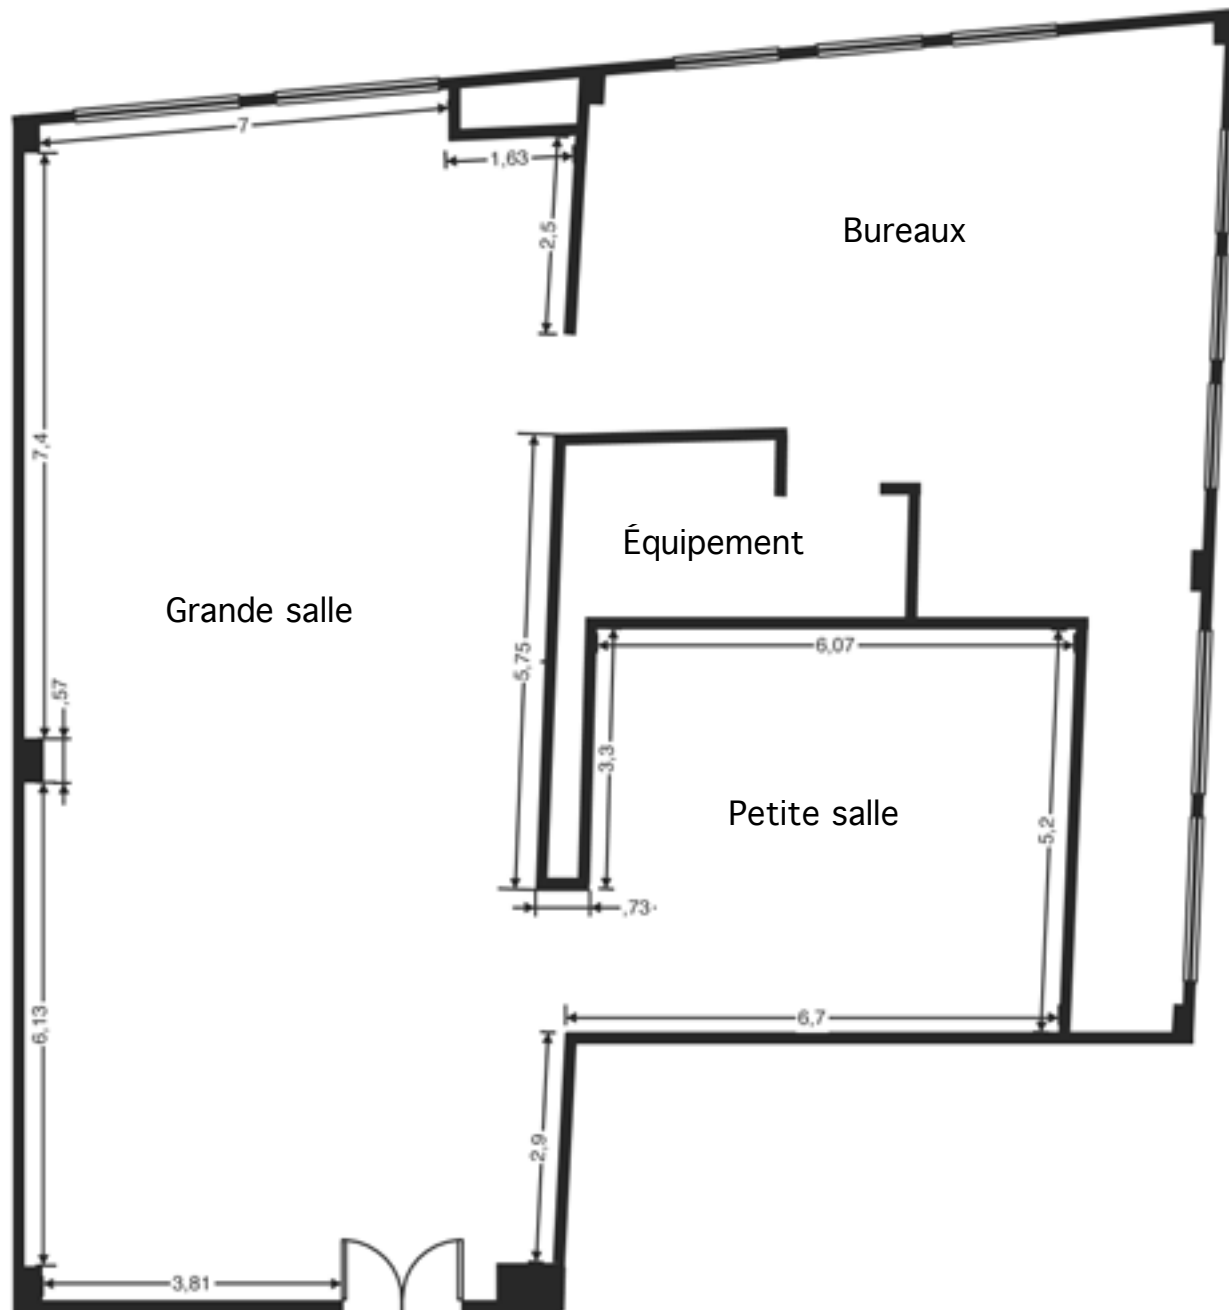

# Plan B-312

372, rue Ste-Catherine Ouest—Espace 403—Montréal (Québec)  
—H3B 1A2—(514) 874 9423—www.galerieb312.ca—  
info@galerieb312.ca—  
La Galerie est ouverte d'après midi au samedi de 12h à 17h

Petite salle : 5,2 x 6,7 m  
TOTAL : 107 m  
Grande salle : 7 x 15 m  
TOTAL : 343,5 m

Hauteur : 2,8 m  
Plancher de béton peint