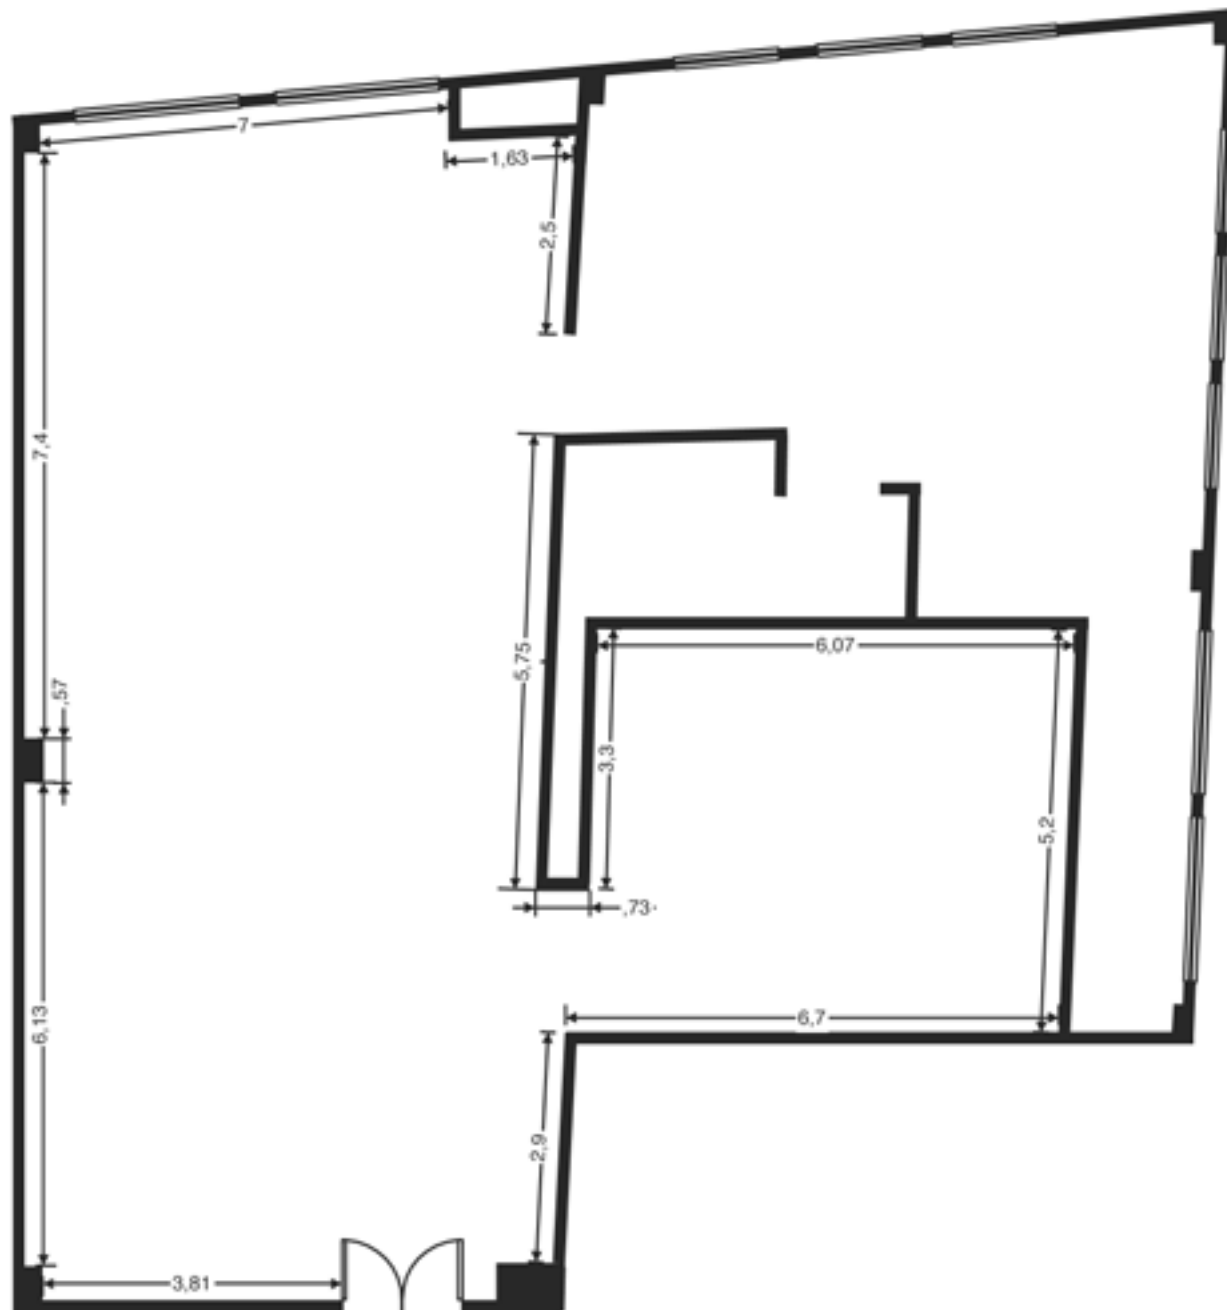

Plan B-312

372, rue Ste-Catherine Ouest—Espace 403—Montréal (Québec)

—H3B 1A2—(514) 874 9423—www.galerieb312.ca—

info@galerieb312.ca—

La Galerie est ouverte d' mardi au samedi de 12h à 17h

Petite salle : 5,2 x 6,7 m

TOTAL : 107 m

Grande salle : 7 x 15 m

TOTAL : 343,5 m

Hauteur : 2,8 m

Plancher de béton peint

Galerie
B:312